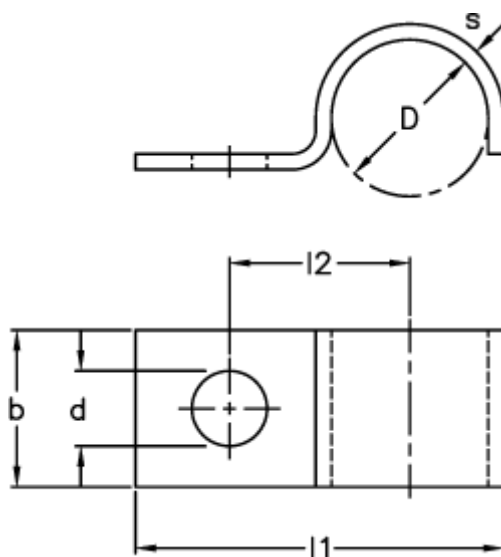

Varenummer: 025307000031
Beskrivelse: Norma rørbøjle type 530
BSS 31x25x3 W1

Mål

$b = 25$
 $D = 31.0$
 $d = 9$
 $l1 = 56.0$
 $l2 = 40.0$
 $s = 3$